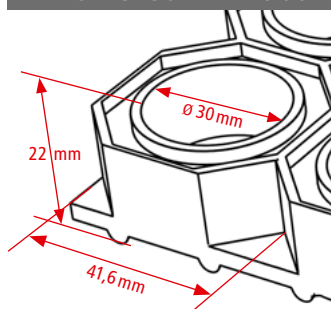

KARO AS Gummiwabenmatte