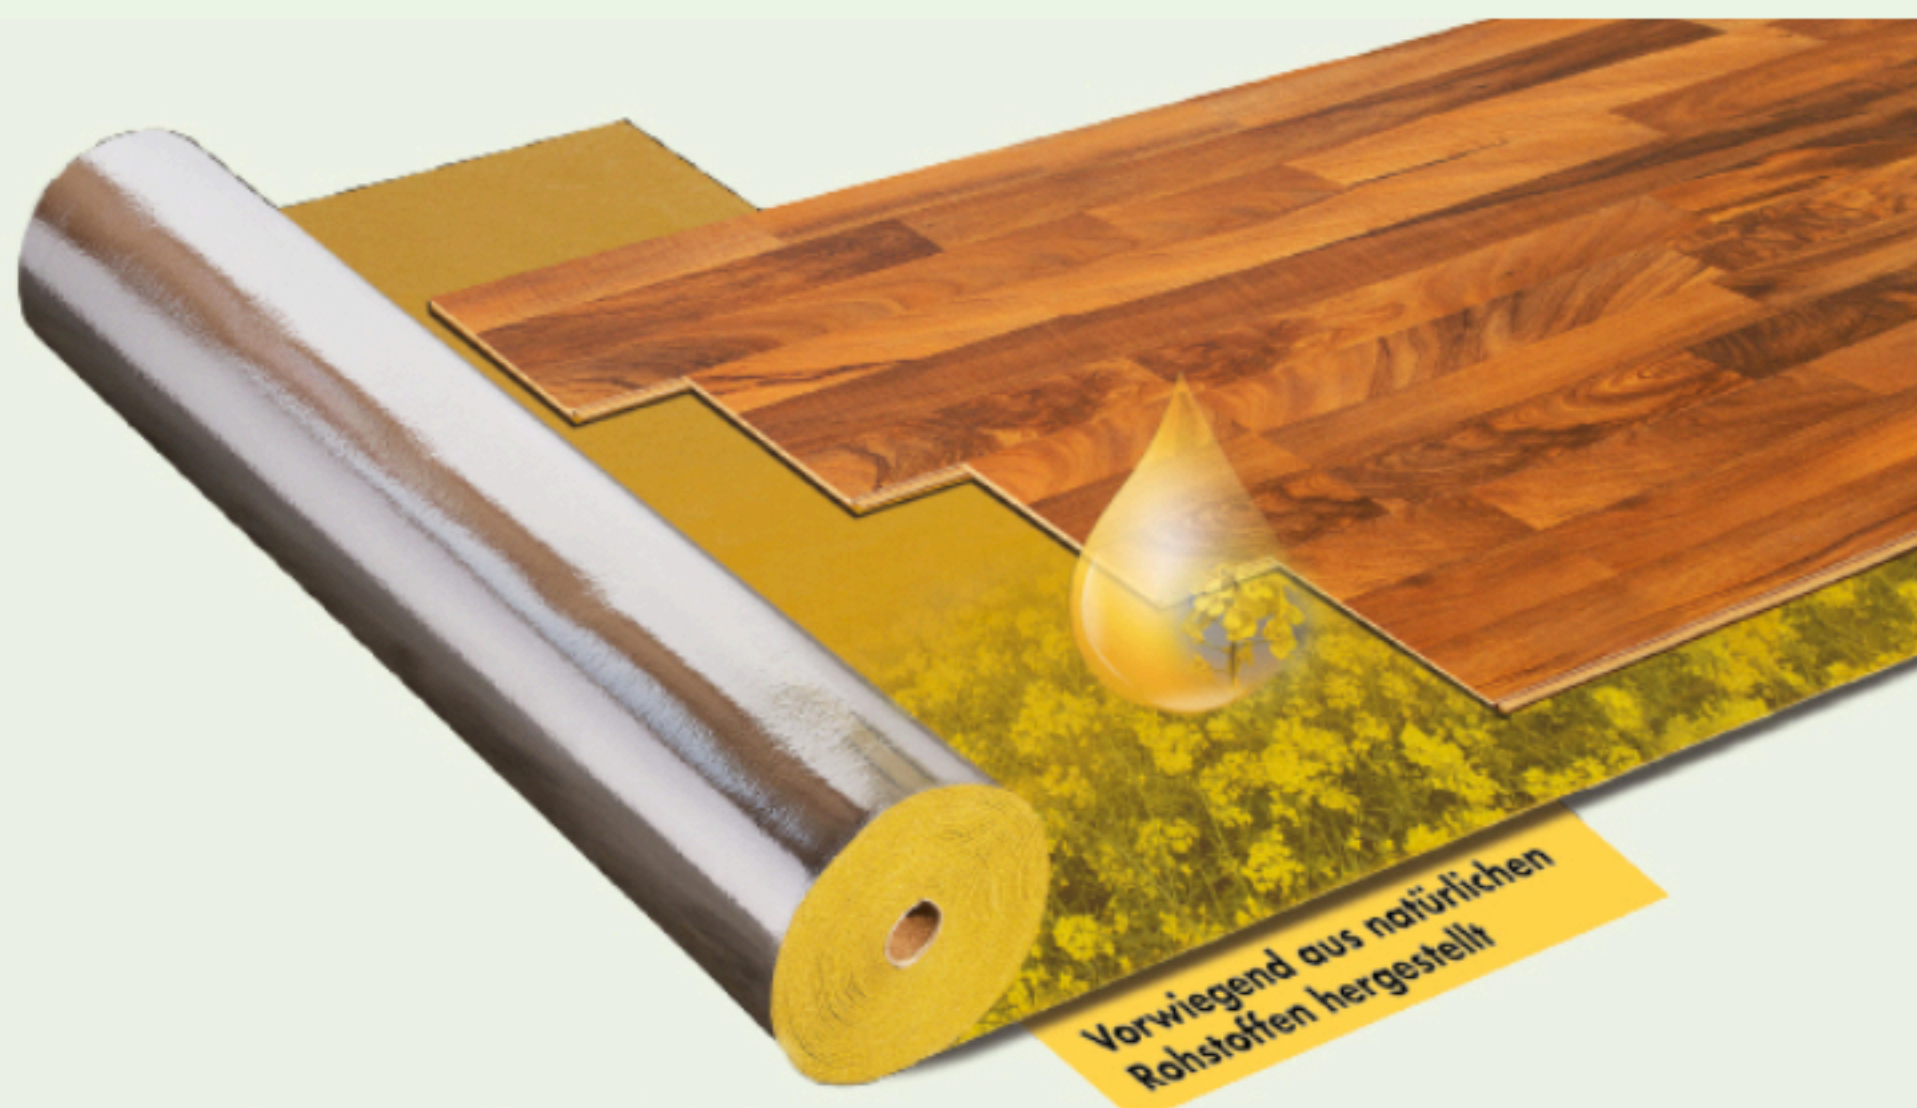

## Ökologische PUR-Trittschallunterlage für höchste Ansprüche, mit aufkaschierter Feuchtigkeitsbremse

*Sous-couche isophonique et écologique en PUR répondant aux plus hautes exigences, avec barrière anti-humidité contrecollée*

- △ **Geruchsneutral und emissionsarm**  
*Inodore et pauvre en émissions*
- △ **Für Kunden die Wert auf Ökologie legen**  
*Pour la clientèle attachant une grande importance à l'écologie*
- △ **Die logische Trittschallunterlage für alle zertifizierten Böden**  
*La sous-couche isophonique logique pour tous les sols certifiés*
- △ **Hervorragende Tritt- und Gehschallverbesserung**  
*Une réduction significative des bruits de pas*