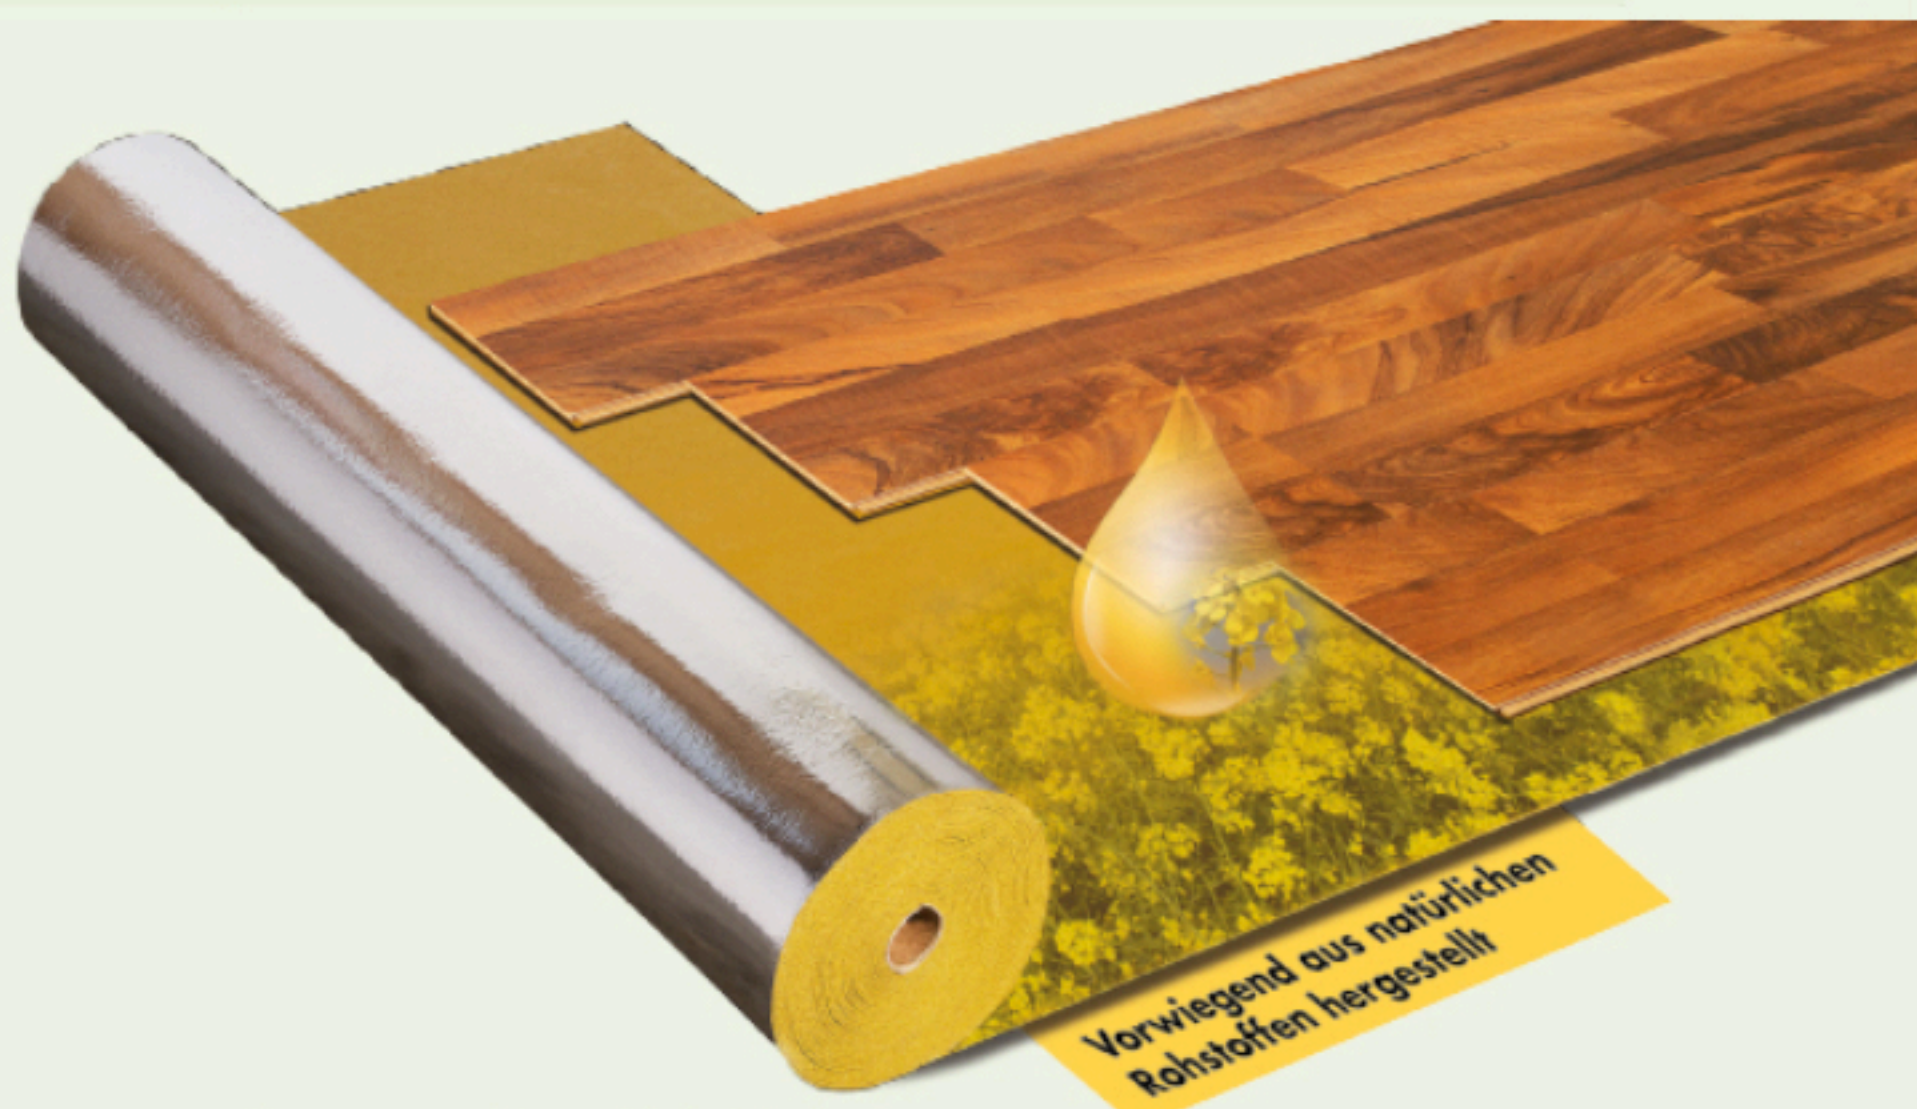

Ökologische PUR-Trittschallunterlage für höchste Ansprüche, mit aufkaschierter Feuchtigkeitsbremse

Sous-couche isophonique et écologique en PUR répondant aux plus hautes exigences, avec barrière anti-humidité contrecollée

- △ **Geruchsneutral und emissionsarm**
Inodore et pauvre en émissions
- △ **Für Kunden die Wert auf Ökologie legen**
Pour la clientèle attachant une grande importance à l'écologie
- △ **Die logische Trittschallunterlage für alle zertifizierten Böden**
La sous-couche isophonique logique pour tous les sols certifiés
- △ **Hervorragende Tritt- und Gehschallverbesserung**
Une réduction significative des bruits de pas

15 m²
1 m x 15 m